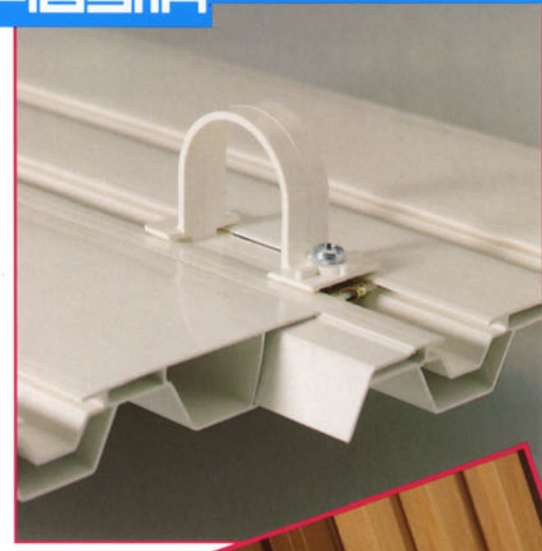

# WECO-PROFIL 5000

●●● für Überdachungen und Balkone ●●●  
●●● in transparent und Farbe ●●●

●●● vielseitig verwendbar  
einfache Befestigung  
schnelle Montage

**WECO Plastik**

## WECO Profil 5000

Deckbreite 144 mm  
Höhe 18 mm  
7 Profile auf 1 m  
Weco-Profil 5000 läßt sich endlos aneinanderfügen. Abschluß mit Leiste U 18.

## WECO Profil 5000

Rückseite mit Gleitnute zum Einführen des Befestigungsmaterials z. B. Gleitmutter oder Befestigungsschelle