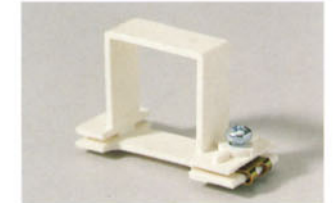

## WECO Profil 5000

Deckbreite 144 mm  
Höhe 18 mm  
7 Profile auf 1 m  
Weco-Profil 5000 läßt sich endlos aneinanderfügen. Abschluß mit Leiste U 18.

## WECO Profil 5000

Rückseite mit Gleitnute zum Einführen des Befestigungsmaterials z. B. Gleitmutter oder Befestigungsschelle

# WECO Plastik

Rohrschelle 1/2"

Rohrschelle 3/4"

Rohrschelle 1"

Rohrschelle 30/30

Gleitmutter

Leiste U 18

Alu-Bügel