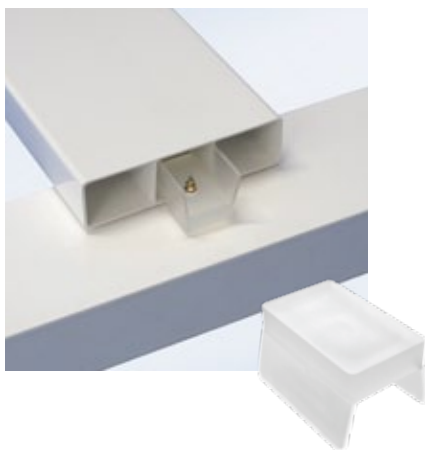

Profil 6750
mit Kunststoffmutter 9004

Spax-Rundkopfschrauben
A2 (rostfrei)
4 x 20 mm, 4 x 45mm