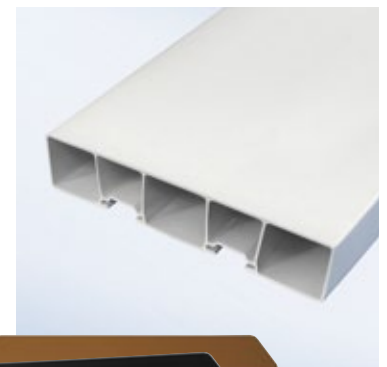

### WECO Profil 6100

Breite: 85 mm  
Höhe: 25 mm  
Rückseite mit Gleitnute  
8 Latten pro Meter  
(Abstand: 40 mm)

Abdeckkappe  
9061 (eckig), 9061 R (rund)  
Farbe: weiß, grau, braun,  
schwarz

### WECO Profil 8200

Breite: 45/20mm  
Höhe: 35 mm  
Rückseite mit Gleitnute  
11 Latten pro Meter  
(Abstand: 46 mm)

Abdeckkappe  
9082 (eckig)  
Farbe: weiß, grau, schwarz

### WECO Profil 6750

Breite: 75 mm  
Höhe: 20 mm  
Rückseite mit Gleitnute  
10 Latten pro Meter  
(Abstand: 25 mm)

Abdeckkappe  
9075 (eckig), 9075 R (rund)  
Farbe: weiß, grau, braun,  
schwarz

### WECO Profil 6000

Breite: 150 mm  
Höhe: 30 mm  
Rückseite mit 2 Gleitnuten  
6 Profile pro Meter  
(Abstand: 20 mm)

Abdeckkappe  
9060 (eckig),  
Farbe: weiß, grau, braun,  
schwarz