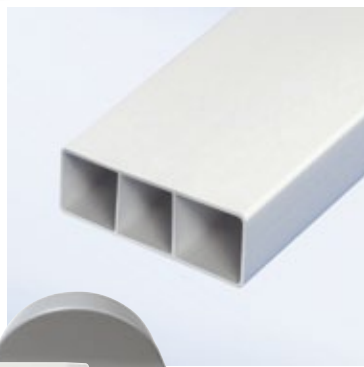

## Ein WECO Kunststoffzaun verbindet optische Attraktivität mit langer Lebensdauer

Die von uns in eigener Produktion gefertigten Zaunprofile bestehen aus hochwertigem Kunststoff. Sie sind dauerhaft wetterfest, UV-beständig und in Wunschlänge lieferbar.

### WECO Profil 6100

Breite: 85 mm  
Höhe: 25 mm  
Rückseite mit Gleitnute  
8 Latten pro Meter  
(Abstand: 40 mm)

Abdeckkappe  
9061 (eckig), 9061 R (rund)  
Farbe: weiß, grau, braun,  
schwarz

### WECO Profil 8200

Breite: 45/20mm  
Höhe: 35 mm  
Rückseite mit Gleitnute  
11 Latten pro Meter  
(Abstand: 46 mm)

Abdeckkappe  
9082 (eckig)  
Farbe: weiß, grau, schwarz

### WECO Profil 6750

Breite: 75 mm  
Höhe: 20 mm  
Rückseite mit Gleitnute  
10 Latten pro Meter  
(Abstand: 25 mm)

Abdeckkappe  
9075 (eckig), 9075 R (rund)  
Farbe: weiß, grau, braun,  
schwarz