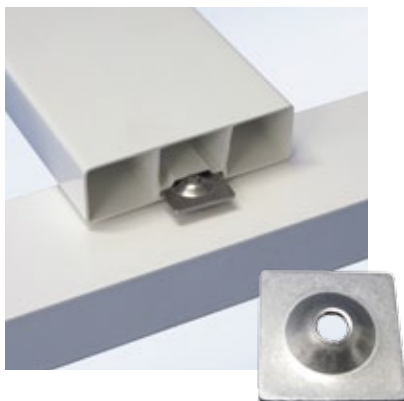

WECO – Zaunprofile aus Kunststoff

Montagebeispiel

Zaunprofile sind von Vorne unsichtbar verschraubt (Befestigung erfolgt rückseitig).

Profil 6100
mit Gleitmutter 9001 mit
Gewinde M6, A2 (rostfrei)

Schraubenlänge sollte
ca. 10 mm länger sein als
Trägermaterial.

Zylinderkopfschrauben A2
(rostfrei) M6 x 10 bis 60mm