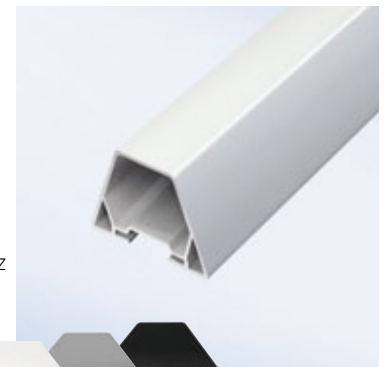

## Ein WECO Kunststoffzaun verbindet optische Attraktivität mit langer Lebensdauer

Die von uns in eigener Produktion gefertigten Zaunprofile bestehen aus hochwertigem Kunststoff. Sie sind dauerhaft wetterfest, UV-beständig und in Wunschlänge lieferbar.

### WECO Profil 6100

Breite: 85 mm  
Höhe: 25 mm  
Rückseite mit Gleitnute  
8 Latten pro Meter  
(Abstand: 40 mm)

Abdeckkappe  
9061 (eckig), 9061 R (rund)  
Farbe: weiß, grau, braun,  
schwarz

### WECO Profil 8200

Breite: 45/20mm  
Höhe: 35 mm  
Rückseite mit Gleitnute  
11 Latten pro Meter  
(Abstand: 46 mm)

Abdeckkappe  
9082 (eckig)  
Farbe: weiß, grau, schwarz

### WECO Profil 6750

Breite: 75 mm  
Höhe: 20 mm  
Rückseite mit Gleitnute  
10 Latten pro Meter  
(Abstand: 25 mm)

Abdeckkappe  
9075 (eckig), 9075 R (rund)  
Farbe: weiß, grau, braun,  
schwarz